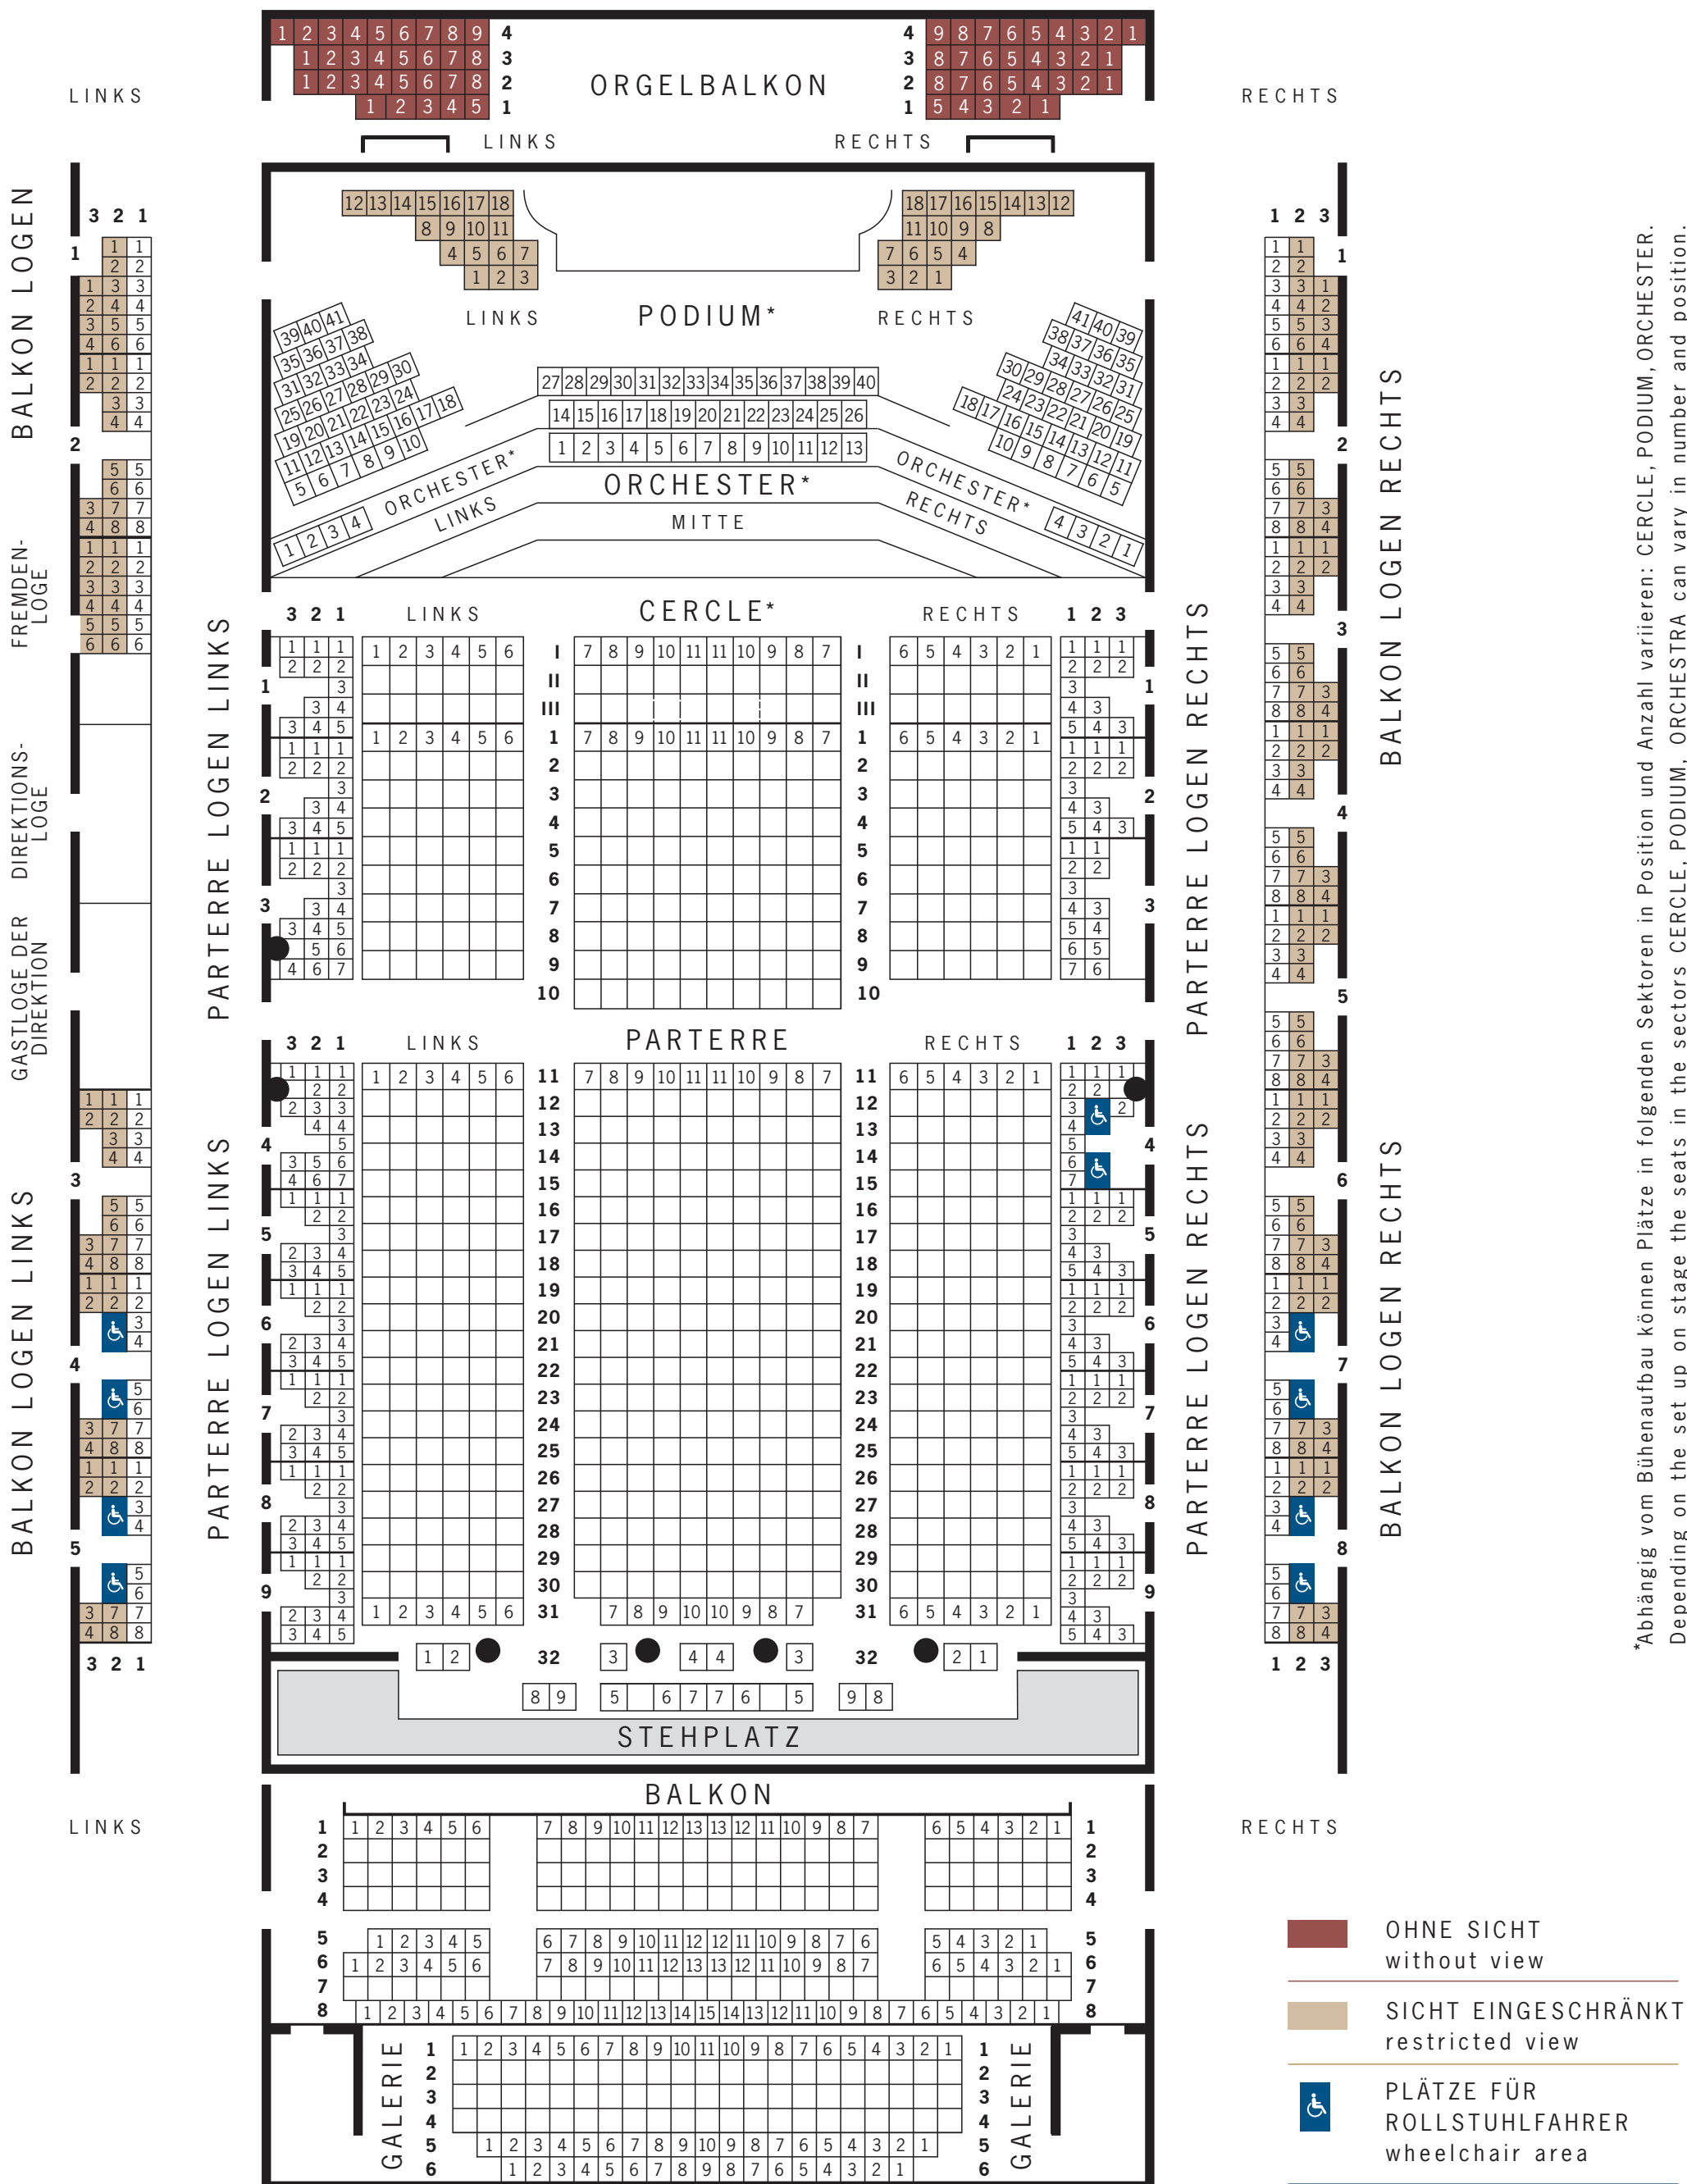

GESELLSCHAFT DER MUSIKFREUNDE IN WIEN

GROSSER SAAL

GESELLSCHAFT DER MUSIKFREUNDE IN WIEN

*Abhängig vom Bühnenaufbau können Plätze in folgenden Sektoren in Position und Anzahl variieren: CERCLE, PODIUM, ORCHESTER.
Depending on the set up on stage the seats in the sectors CERCLE, PODIUM, ORCHESTER can vary in number and position.